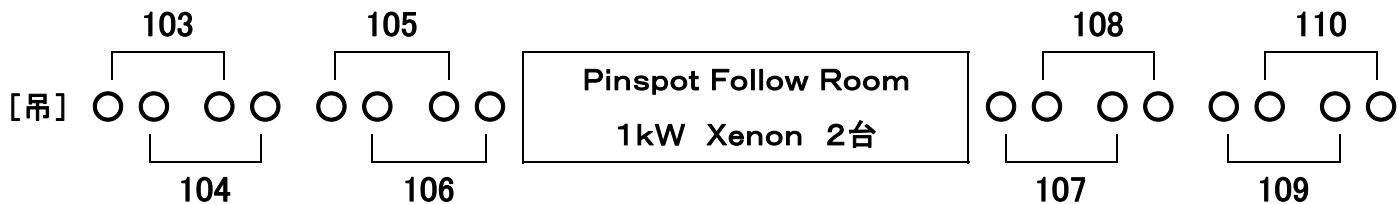

Ceiling Spotlight

※数字表記はDIM #No.

1st CL

RDS AQS-10 1kw ○8吋

32台(吊:24台 小スタンド置:8台)

2nd CL

RDS AQS-15L 1.5kw ○8吋

16台(吊:16台)

Front Side Spotlight

※回路変更の際は、現状復帰をお願いします。